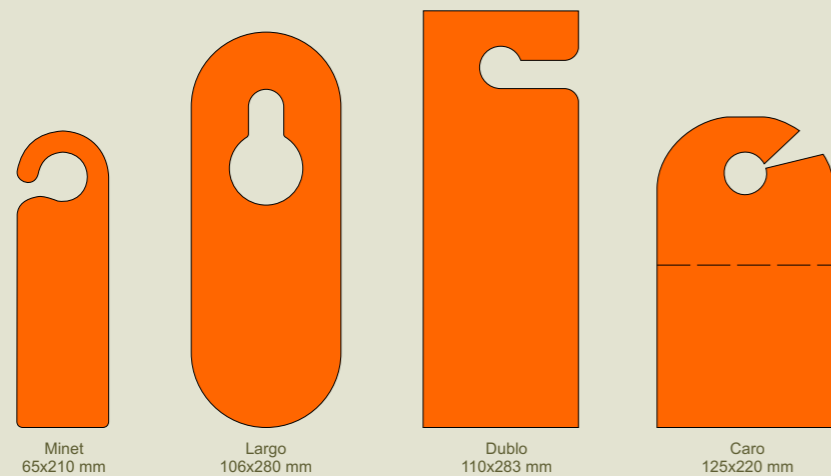

liste de prix suspensions		prix/pièce en €				
Type	Quantité	noir et blanc	noir et blanc	n&b & couleur	couleur	couleur
		1 face	2 faces	2 faces	1 face	2 faces
Minet	24-49	0,316	0,347	0,360	0,404	0,444
	50-199	0,283	0,311	0,323	0,363	0,400
	200-499	0,240	0,269	0,274	0,309	0,346
	500-	0,213	0,240	0,242	0,272	0,309
Caro	24-49	0,629	0,693	0,718	0,807	0,888
	50-199	0,566	0,623	0,567	0,727	0,799
	200-499	0,481	0,539	0,549	0,617	0,690
	500-	0,424	0,481	0,484	0,546	0,617
Largo	24-49	0,629	0,693	0,718	0,807	0,888
	50-199	0,566	0,623	0,646	0,727	0,799
	200-499	0,481	0,539	0,549	0,617	0,690
	500-	0,424	0,481	0,484	0,546	0,617
Dublo	24-49	1,259	1,384	1,437	1,614	1,664
	50-199	1,133	1,134	1,182	1,452	1,598
	200-499	0,963	1,076	1,099	1,234	1,380
	500-	0,850	0,963	0,970	1,089	1,234

frais techniques : 30 € / création

Pour obtenir une bonne Lisibilité, il est préférable de limiter le nombre de logos et de texte
Les logos doivent nous être envoyés sous format CDR, EPS ou PDF
Délai de livraison : 3 semaines après accord du bon à tirer
Tous nos tarifs sont hors TVA et hors frais de transport