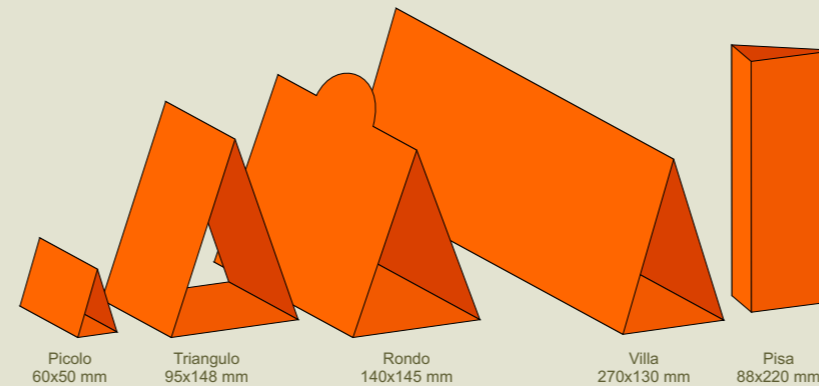

liste de prix affichettes		prix/pièce en €	
Type	Quantité	noir et blanc	Couleur
		1 face	1 face
Pico	56-249	0,179	0,228
	250-499	0,162	0,208
	500-999	0,138	0,177
	1000-	0,121	0,156
Rondo	24-49	1,246	1,598
	50-199	1,133	1,452
	200-499	0,963	1,234
	500-	0,850	1,089
Triangulo	24-49	0,831	1,064
	50-199	0,756	0,969
	200-499	0,642	0,823
	500-	0,566	0,727
Villa	24-49	2,493	3,194
	50-199	2,266	2,904
	200-499	1,926	2,469
	500-	1,699	2,179
Pisa	24-49	2,493	3,194
	50-199	2,266	2,934
	200-499	1,926	2,469
	500-	1,699	2,179

frais techniques : 30 € / création